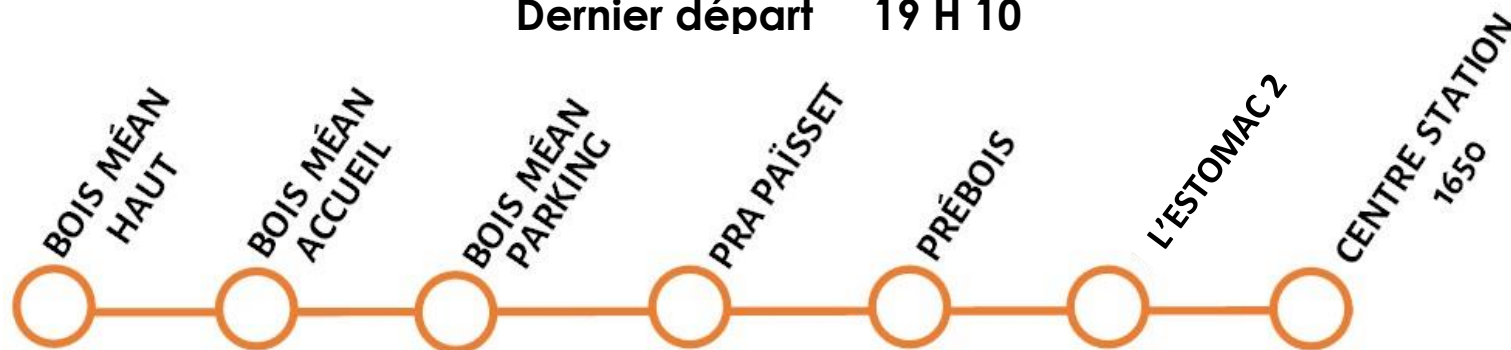

NAVETTE 1650-1800

du 10 décembre 2022 au 26 mars 2023

LES  ORRES

CENTRE STATION 1650 > BOIS MEAN 1800

Premier départ 8 H 20

Dernier départ 19 H 10

BOIS MEAN 1800 > CENTRE STATION 1650

Premier départ 8 H 30

Dernier départ 19 H 00

**PORT DU MASQUE
RECOMMANDE**

Capacité limitée aux
places assises des
véhicules

* Service gratuit pour
l'usager, financé par
la collectivité

** Sous réserve des
conditions
météorologiques et
de circulation

Navette **gratuite***

PASSAGE TOUTES LES 20 MINUTES, Tous les jours**