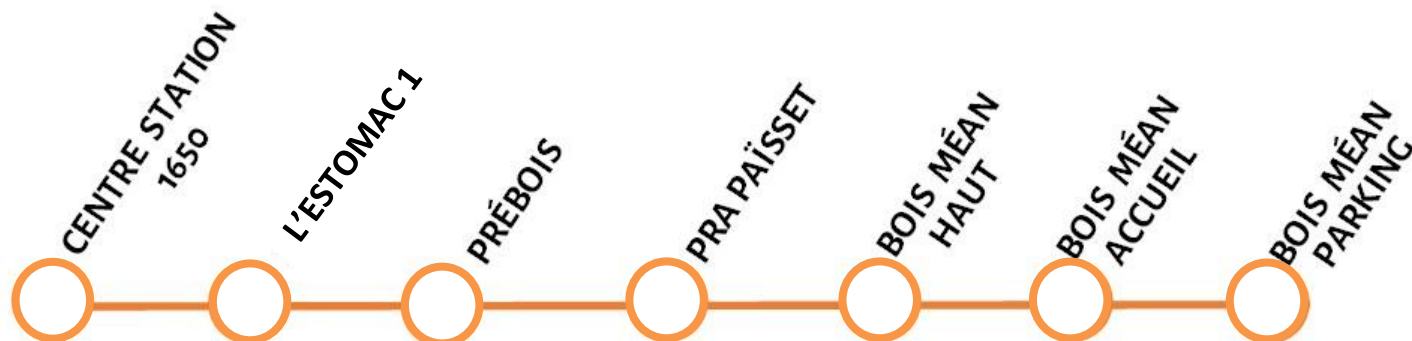

NAVETTE 1650-1800

du 10 décembre 2022 au 26 mars 2023

LES  ORRES

CENTRE STATION 1650 > BOIS MEAN 1800

Premier départ 8 H 20

Dernier départ 19 H 10

BOIS MEAN 1800 > CENTRE STATION 1650

Premier départ 8 H 30

Dernier départ 19 H 00

**PORT DU MASQUE
RECOMMANDE**

Capacité limitée aux
places assises des
véhicules

* Service gratuit pour
l'usager, financé par
la collectivité

** Sous réserve des
conditions
météorologiques et
de circulation

Navette **gratuite***

PASSAGE TOUTES LES 20 MINUTES, Tous les jours**