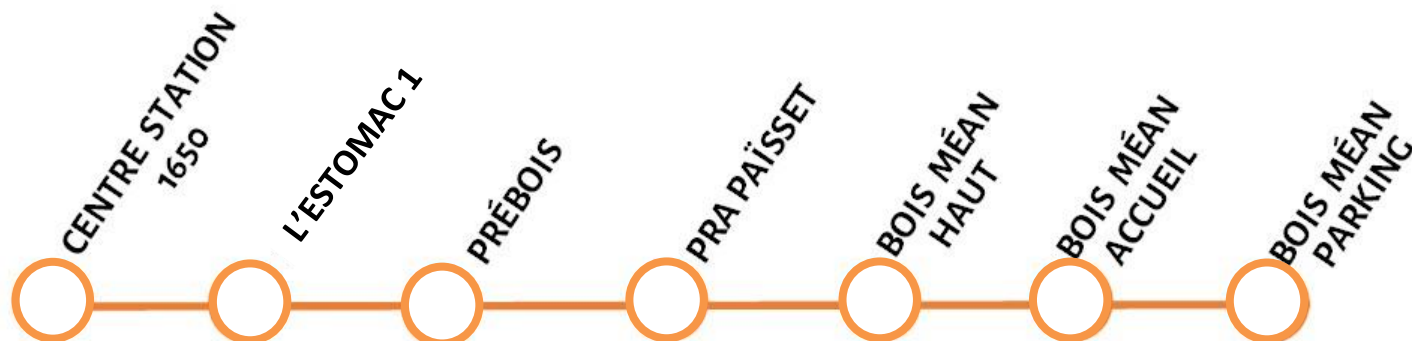

NAVETTE 1650-1800

du 11 décembre 2021 au 27 mars 2022

LES  ORRES

CENTRE STATION 1650 > BOIS MEAN 1800

Premier départ 8 H 20

Dernier départ 19 H 10

BOIS MEAN 1800 > CENTRE STATION 1650

Premier départ 8 H 30

Dernier départ 19 H 00

**PORT DU MASQUE
OBLIGATOIRE**

Capacité limitée aux
places assises des
véhicules

* Service gratuit pour
l'usager, financé par
la collectivité

** Sous réserve des
conditions
météorologiques et
de circulation

Navette **gratuite***

PASSAGE TOUTES LES 20 MINUTES, Tous les jours**