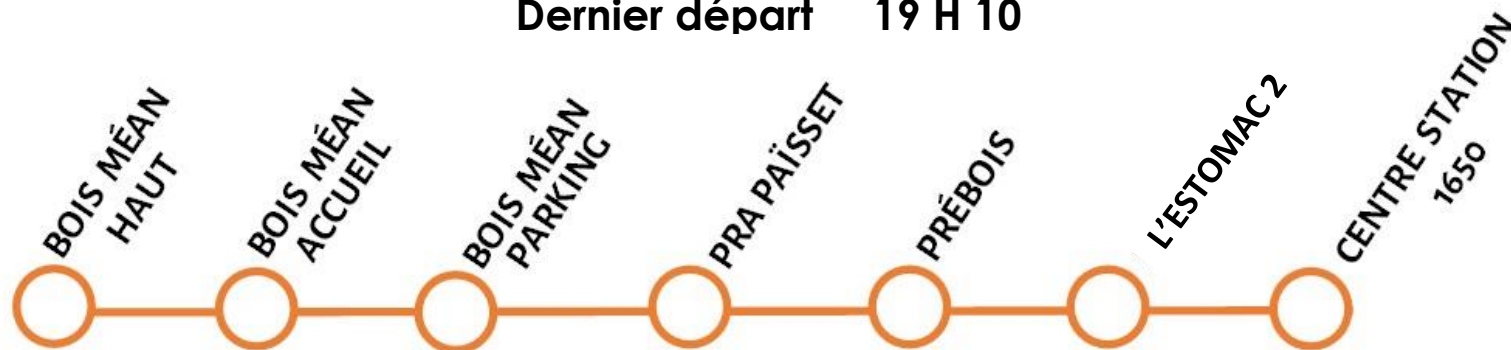

NAVETTE 1650-1800

du 11 décembre 2021 au 27 mars 2022

LES  ORRES

CENTRE STATION 1650 > BOIS MEAN 1800

Premier départ 8 H 20

Dernier départ 19 H 10

BOIS MEAN 1800 > CENTRE STATION 1650

Premier départ 8 H 30

Dernier départ 19 H 00

**PORT DU MASQUE
OBLIGATOIRE**

Capacité limitée aux
places assises des
véhicules

* Service gratuit pour
l'usager, financé par
la collectivité

** Sous réserve des
conditions
météorologiques et
de circulation

Navette **gratuite***

PASSAGE TOUTES LES 20 MINUTES, Tous les jours**